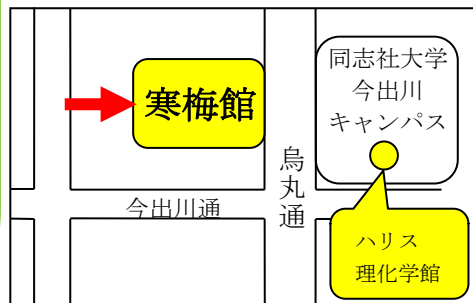

参加無料!
小学生対象

《催し物》 ※内容は予告無く変更する場合がございます。

- ✿ マジック&ジャグリングショー (マジック&ジャグリングサークル Hocus-Pocus)
- ✿ 同志社戦隊タナレンジャーショー (同志社ヒーローショー同好会)
- ✿ 同志社室内楽団スペシャルサマーコンサート (同志社室内楽団)
- ✿ 運転手さんは、きみだ! (鉄道同好会)
- ✿ わくわく茶道体験 -世界に誇る「茶の心」に触れてみよう!- (茶道部)
- ✿ 模型展示 (模型研究会)
- ✿ フェイスペインティング (ART-SOZO)
- ✿ うまく言えるかな? 早口言葉に挑戦しよう! (学生放送局)
- ✿ 雅楽器体験をしてみよう! (雅楽会)
- ✿ 人力俵に乗ってみよう! (人力俵友之会)
- ✿ ボードゲームであそぼう! (ボードゲーム研究会)
- ✿ ボカロめりえ~ミラクルペイント~ (VOCALOID 研究会 Arpeggio)
- ✿ かみぎゅうくんの夏まつり (ボランティア支援室学生スタッフ ARCO)
- ✿ 寒梅館夏まつり寄席 (落語研究会)
- ✿ 世界に一つのオリジナルキャンドル作り (Shinmachi Activate Project (SAP))
- ✿ 新島襄のかお (同志社社史資料センター) ➡ **※ハリス理化学館**

その他 楽しいイベントがいっぱい!

〈周辺MAP〉

※駐車場・駐輪場はございませんので
公共交通機関をご利用ください。
※学区を越えて参加される場合は
保護者同伴でお越しください。

主催: 同志社大学今出川校地学生支援課(寒梅館1階)

TEL: (075)251-3270 Mail: ji-gakse@mail.doshisha.ac.jp

後援: 京都市教育委員会

協力: 同志社社史資料センター / 上京区役所 / Hamac de Paradis 寒梅館