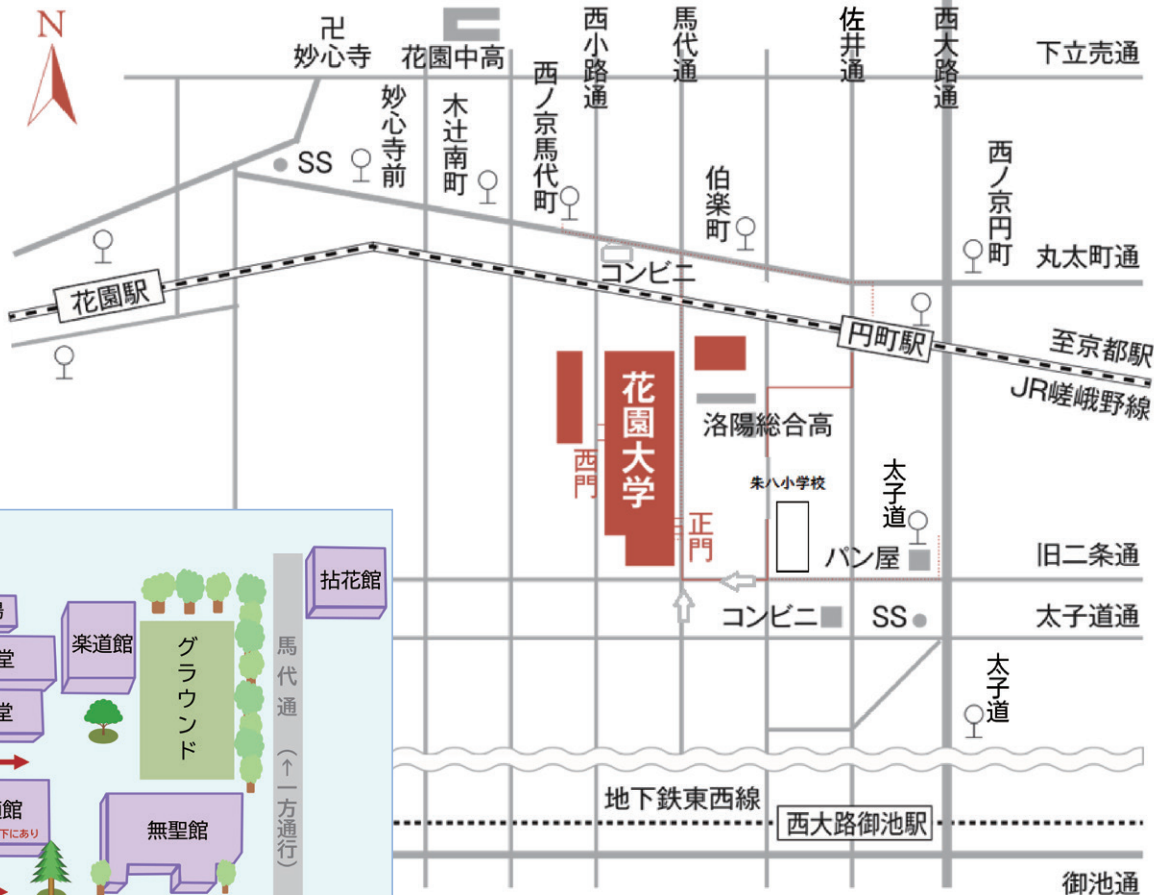

悪天候等により、中止をすることがあります。大学のホームページでご確認ください。

問い合わせ先

地域連携教育センター

【電話】075-823-0581

Access

- 京都駅より
JR嵯峨野線「円町」駅下車 徒歩8分
市バス26.205「太子道」下車 徒歩8分
- 京阪三条駅より
地下鉄東西線「西大路御池」駅下車 徒歩15分
京都バス62.63.65.66「西ノ京馬代町(花園大学前)」下車 徒歩5分
- 阪急西院駅より
市バス26.27.特27.91.202.203.205「太子道」下車 徒歩8分
- 四条烏丸・四条大宮より
市バス26.27.91.203「太子道」下車 徒歩8分