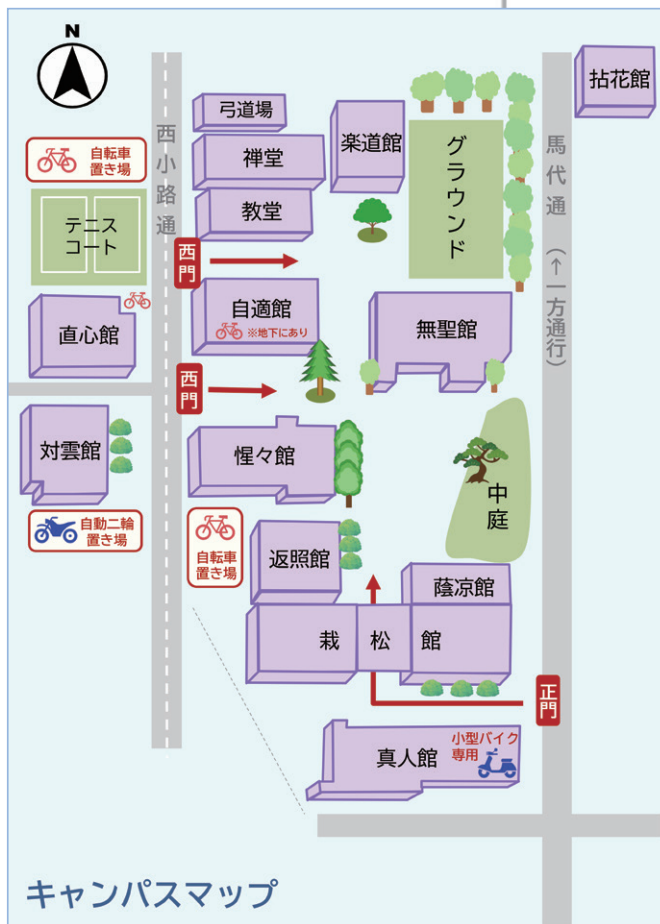

マンガ作品を社会的に研究する

文学部教授

秦 美香子

3月27日(水)

実用英語

English for Practical Use

文学部講師

マリクロード トリイダ

悪天候等により、中止をすることがあります。大学のホームページでご確認ください。

問い合わせ先

地域連携教育センター

【電話】075-823-0581

Access

- 京都駅より
JR嵯峨野線「円町」駅下車 徒歩8分
市バス26.205「太子道」下車 徒歩8分
- 京阪三条駅より
地下鉄東西線「西大路御池」駅下車 徒歩15分
京都バス62.63.65.66「西ノ京馬代町(花園大学前)」下車 徒歩5分
- 阪急西院駅より
市バス26.27.特27.91.202.203.205「太子道」下車 徒歩8分
- 四条烏丸・四条大宮より
市バス26.27.91.203「太子道」下車 徒歩8分

駐車場はございません。公共交通機関または自転車でお越しください。